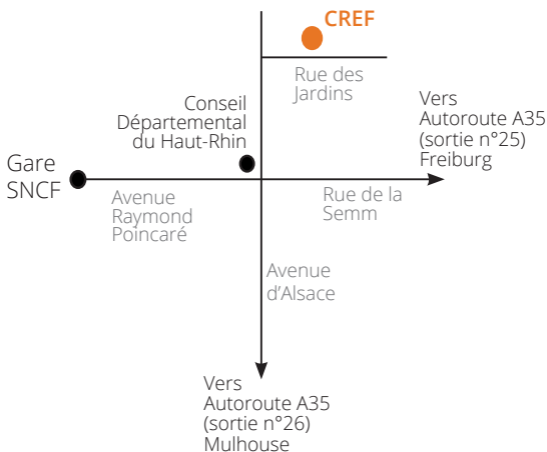

## PLAN D'ACCÈS :

---

### VENIR EN VOITURE :

Autoroute A35 (Strasbourg-Mulhouse)

- > **De Strasbourg** : Sortie n° 25 puis direction Colmar-sud
- > puis rue de la Semm, au feu à droite
- > puis Avenue d'Alsace : 3<sup>ème</sup> rue à droite
- > **De Mulhouse** : Sortie n° 26
- > Avenue d'Alsace : 3<sup>ème</sup> rue à droite après le feu rouge du Conseil Départemental